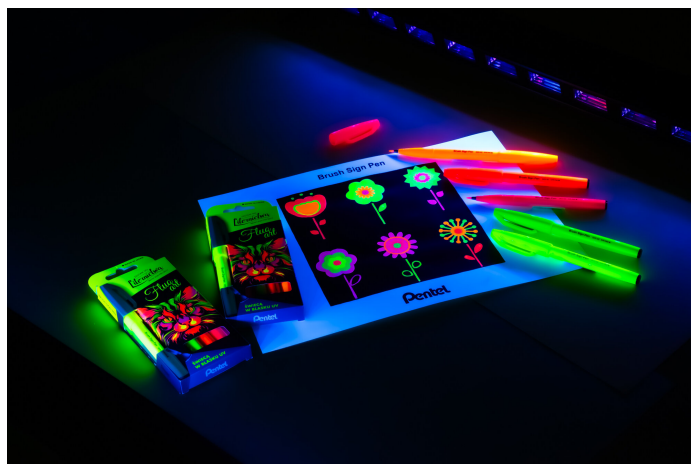

**FLUO ART - ZESTAW DO
KALIGRAFII I LITERNICTWA**

SYMBOL PRODUKTU: SES15C-ST5FLUOPL

O PRODUKCIE

Fluorescencyjne pisaki pędzelkowe łączą w sobie sztukę pięknego pisania z efektami świetlnymi. Specjalny tusz, który reaguje na światło ultrafioletowe, nadaje pismu jaskrawe, neonowe barwy.

Kolory pisaków w zestawie:

- FP - fluorescencyjny różowy
- FB - fluorescencyjny czerwony
- FF - fluorescencyjny pomarańczowy
- FK - fluorescencyjny zielony
- FG - fluorescencyjny żółty

Dostępne w 5 kolorach, co umożliwiają tworzenie ekstrawaganckich kompozycji. Z pewnością przyciągną uwagę i nadadzą tekstowi unikalnego charakteru. Pisaki sprawdzą się w tworzeniu kreatywnych prac, notatek czy planerów, projektów DIY, bullet journalach czy kartkach okolicznościowych. Brush Pen może pełnić również funkcję zakreslacza stanowiąc bardzo praktyczne narzędzie w odnajdowaniu ważnych informacji. Świecący efekt nada każdemu dziełu unikalny charakter - wystarczy podświetlić tusz światłem UV.