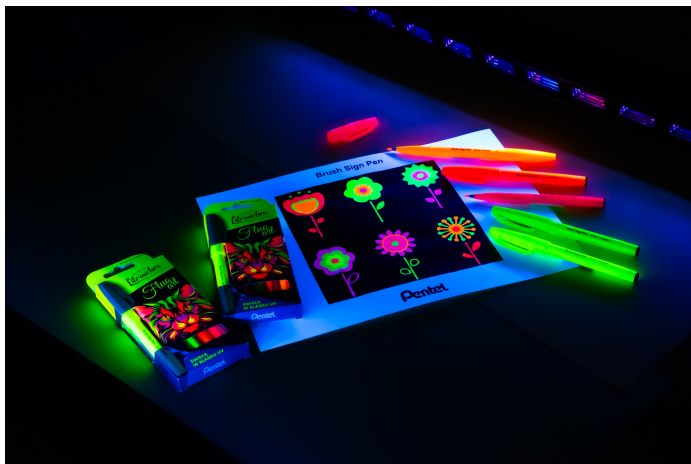

**FLUO ART - ZESTAW DO
KALIGRAFII I LITERNICTWA**

SYMBOL PRODUKTU: SES15C-ST5FLUOPL

O PRODUKCIE

Fluorescencyjne pisaki pędzelkowe łączą w sobie sztukę pięknego pisania z efektami świetlnymi. Specjalny tusz, który reaguje na światło ultrafioletowe, nadaje pismu jaskrawe, neonowe barwy.

Kolory pisaków w zestawie:

- FP - fluorescencyjny różowy
- FB - fluorescencyjny czerwony
- FF - fluorescencyjny pomarańczowy
- FK - fluorescencyjny zielony
- FG - fluorescencyjny żółty

Dostępne w 5 kolorach, co umożliwiają tworzenie ekstrawaganckich kompozycji. Z pewnością przyciągną uwagę i nadadzą tekstowi unikalnego charakteru. Pisaki sprawdzają się w tworzeniu kreatywnych prac, notatek czy planerów, projektów DIY, bullet journalach czy kartkach okolicznościowych. Brush Pen może pełnić również funkcję zakreslacza stanowiąc bardzo praktyczne narzędzie w odnajdowaniu ważnych informacji. Świecący efekt nada każdemu dziełu unikalny charakter - wystarczy podświetlić tusz światłem UV.