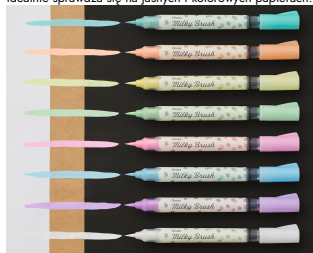

SYMBOL PRODUKTU: XGFH-P

O PRODUKCIE

Milky Brush jest dostępny w 8 mleczno-pastelowych kolorach.

Tusz Milky Brush:

- W 8 mleczno-pastelowych kolorach
- Tusz pigmentowy na bazie wody
- Nie blaknie oraz jest odporny na światło
- Intensywny, bardzo dobrze kryje

Idealnie sprawdza się na jasnych i kolorowych papierach.