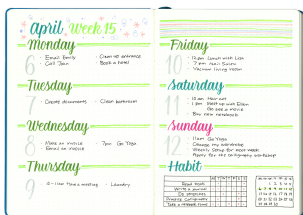

SYMBOL PRODUKTU: SE515C

O PRODUKCIE

Brush Sign Pen

thank you

Brush Up!

PARAMETRY

Podstawowe parametry produktu:

Długość końcówki	5,0 mm
Grubość linii pisania	0,35 - 2,0 mm
Max. średnica obudowy	0,0
Pojemność	0,00
Zawartość tuszu	0,0
Adres Producenta	Pentel Co., Ltd., 1-2-2, Koenicho, Nishinaka, Chuo-ku Tokyo, Japan
www.pentelworld.com