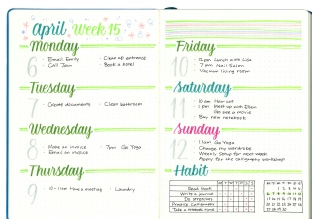

SYMBOL PRODUKTU: SE515C

O PRODUKCIE

Brush Sign Pen

thank you

Brush Up!

PARAMETRY

Podstawowe parametry produktu:

Kolor	pułdnowy róż
Adres Producenta	Pentel Co., Ltd. 7-2, Koanicho, Nishinashi, Choshiu Tokyo, Japan www.pentelworld.com