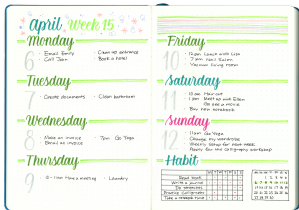

SYMBOL PRODUKTU: SE515C

O PRODUKCIE

Brush Sign Pen

thank you

Brush Up!

PARAMETRY

Podstawowe parametry produktu:

Grubość końcówki	5.0 mm
Grubość linii pisma	0.35 - 2.0 mm
Kolor	czarny
Max. średnica obudowy	0.0
Pojemność	0.00
Symbol produktu	SE515C
Zawartość tuszu	0.0
Adres Producenta	Pentel Co., Ltd. 172, Kuwamicho, Nihonbashi, Chuo-ku Tokyo, Japan
	www.pentelworld.com